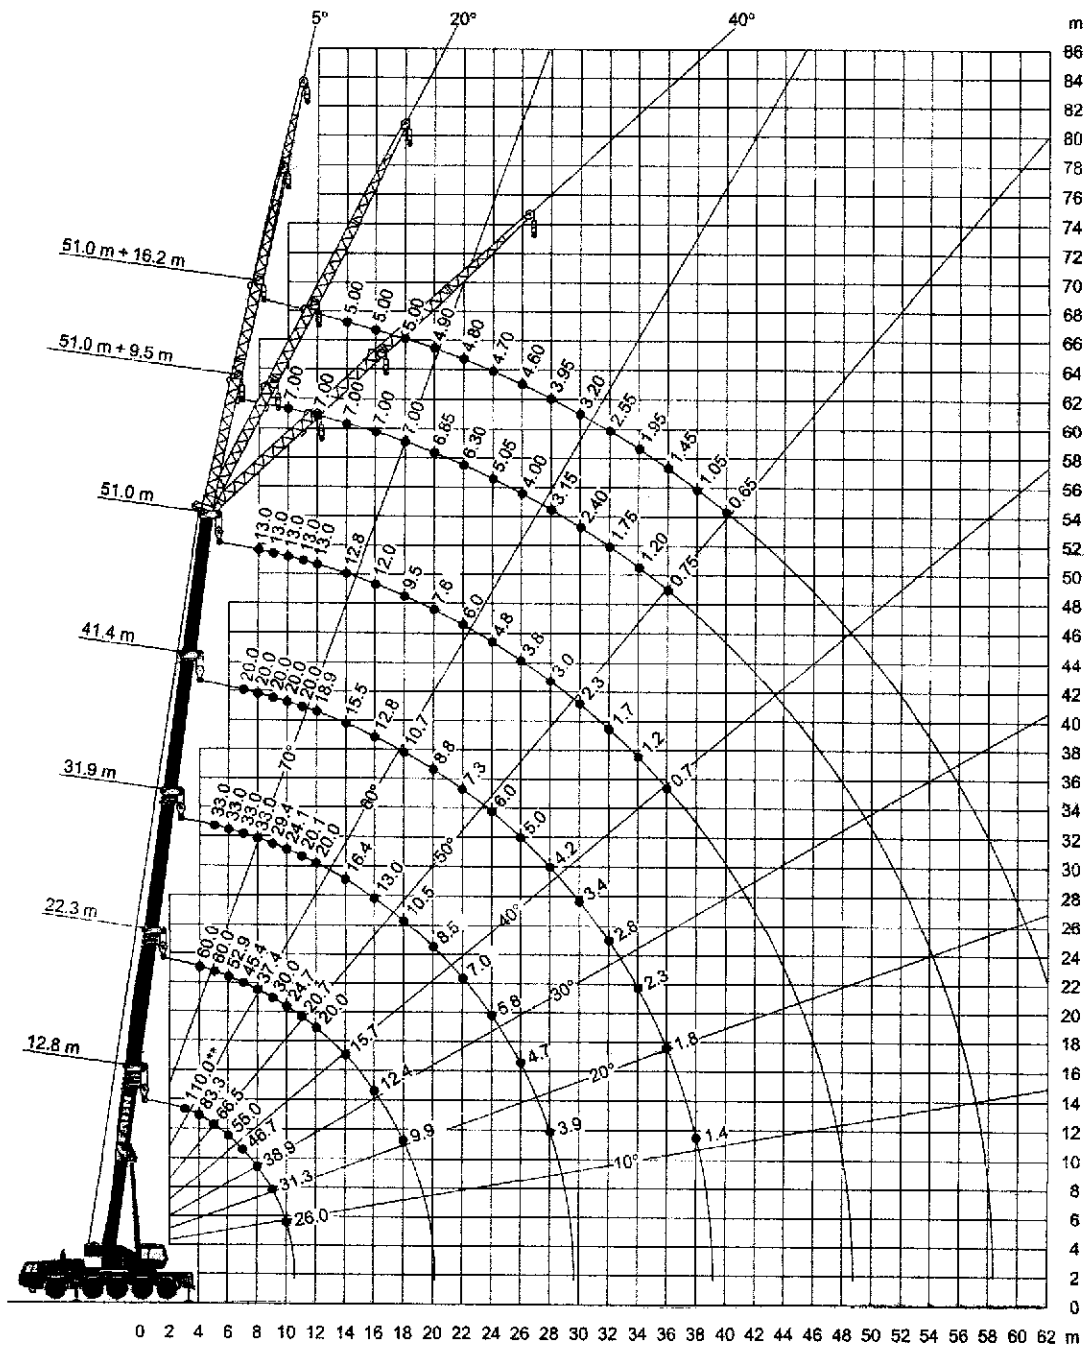

Die Traglasten und Hubhöhen.

* Nach hinten
 ** Mit Zusatzhubbeurüstung

1) - 126 mm / + 148 mm